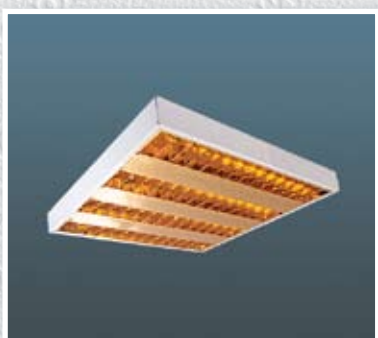

IP 20

TLC414 GS/TLC424 GS

Накладные светильники «Technolux» под лампы T5

IP 20

TL414/TL424

IP 20

TL414 G/TL424 G

IP 20

TL414 S/TL424 S

IP 20

TL414 GS/TL424 GS

**Встраиваемые светильники «Technolux»
в потолок Грильято и гипсокартон под лампу T5**

IP 20

TLGR414/TLGR424

IP 20

TLGR414 G/TLGR424 G