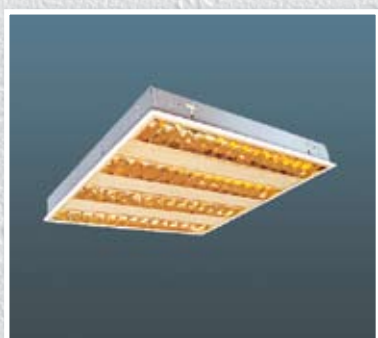

TL414 S/TL424 S

IP 20

TL414 GS/TL424 GS

**Встраиваемые светильники «Technolux»
в потолок Грильято и гипсокартон под лампу T5**

IP 20

TLGR414/TLGR424

IP 20

TLGR414 G/TLGR424 G